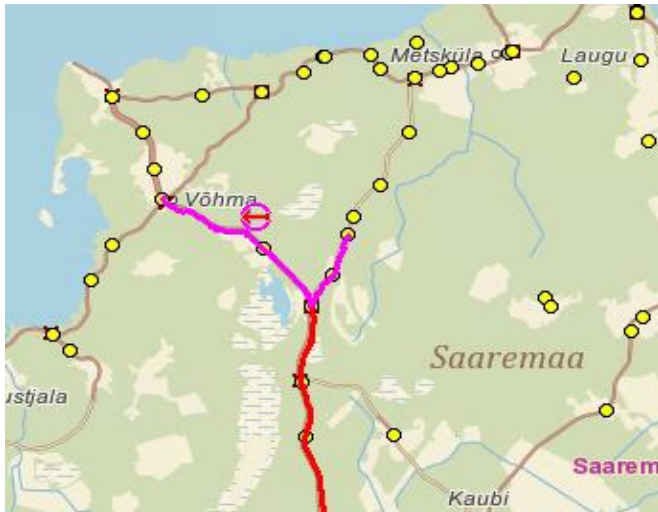

Vedude eest vastutava isiku andmed:

Peep Laanemäe

5 053 154

peep.laanemae@gmail.com

*Liinil võib teenindada ainult Aste kooli õpilasi ja õpetajaid

* Kooli direktoril on õigus seoses kooli õppekorraldus vajadustega teha ajutisi muudatusi nii marsruudis, kui ka graafikus teavitades sellest eelnevalt liini kasutajaid

Järise - Järise õpilasliin	2,961
Järise õpilasliin - Võhma	9,349

Kiratsi - Tahula (keskus õpilasliin)	6,446
--------------------------------------	-------