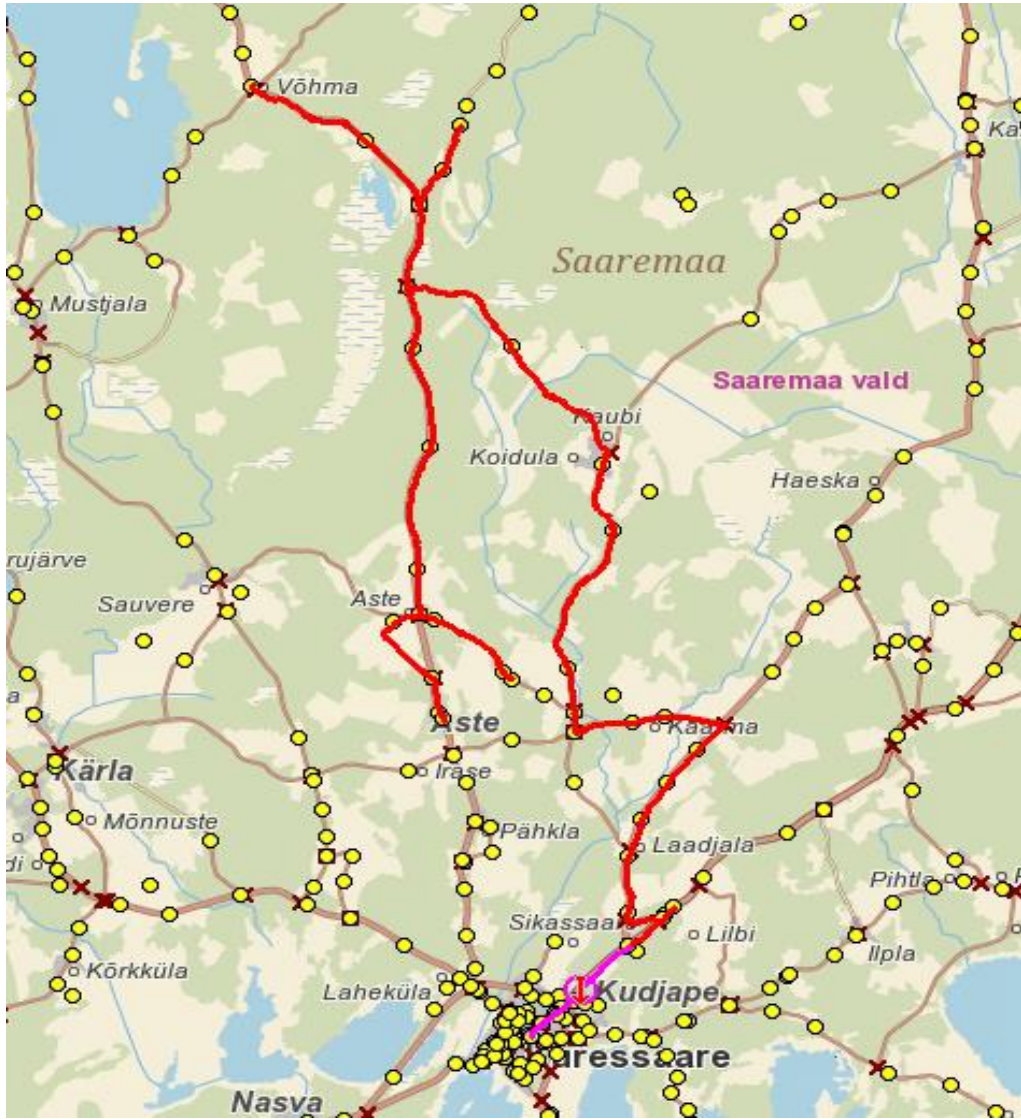

Õpilasliinide teenindamise leping nr. 2-7.7/210-1 sõlmimise kuupäev 03.08.2023.a.

Leping kehtib 18.06.2025.a.

Lepingupooled:

Saaremaa Vallavalitsus
ATG Bussiliinid OÜ

OSA 2 õhtu

**SÕIDUPLAAN ÕPILASLIIN NR 4
ASTE PÕHIKOOL - EIKLA - UDUVERE - KURESSAARE**

Kehtib alates: **08.01.2024**
Liin on käigus: **E-R kooliperioodil**
Liini teenindab: **ATG Bussiliinid OÜ**
Liini pikkus: **max km 85,3 km**

	E-R kooliperioodil	E-N kooliperioodil	
ASTE PÕHIKOOL	14:20	16:10	0
ASTE	Koitu soidul peatuste läbimine vastavalt vajadusele	Koitu soidul peatuste läbimine vastavalt vajadusele	0,294
VANTRI			1,365
ELME MÕIS			2,598
KANALA RIST			4,312
ASTE KÜLA			3,576
HAKJALA			1,42
JÄRISE			12,097
JÄRISE ÕPILASLIIN			2,961
VÕHMA			9,349
TÕRISE			13,145
EIKLA			5,186
JÕE			
ASUKÜLA			11,258
UDUVERE			3,946
KIRATSI			1,257
Tahula Keskus õpilasliin			6,446
KOOLI	1,894		
KURESSAARE	15:35	17:25	4,174
			85,3

Järise - Järise õpilasliin	2,961
Järise õpilasliin - Võhma	9,349

Kiratsi - Tahula (keskus õpilasliin)	6,446
--------------------------------------	-------