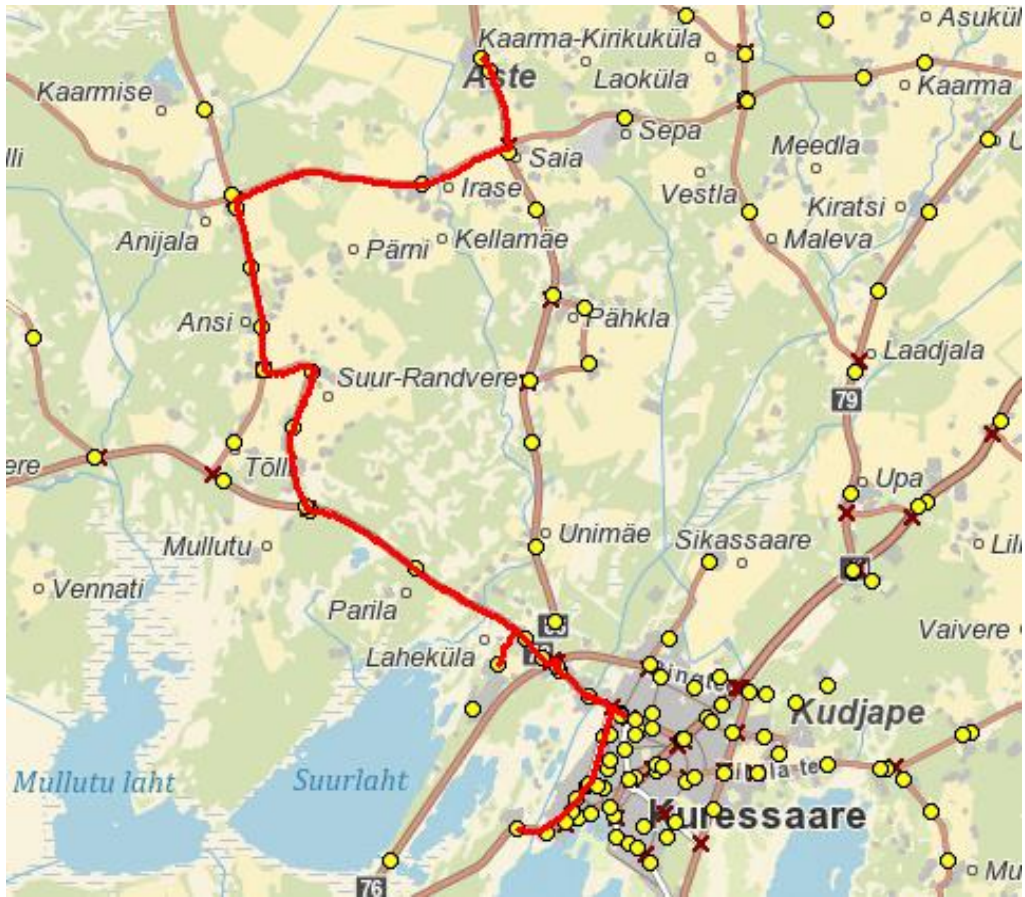

1 RING SKHEEM: